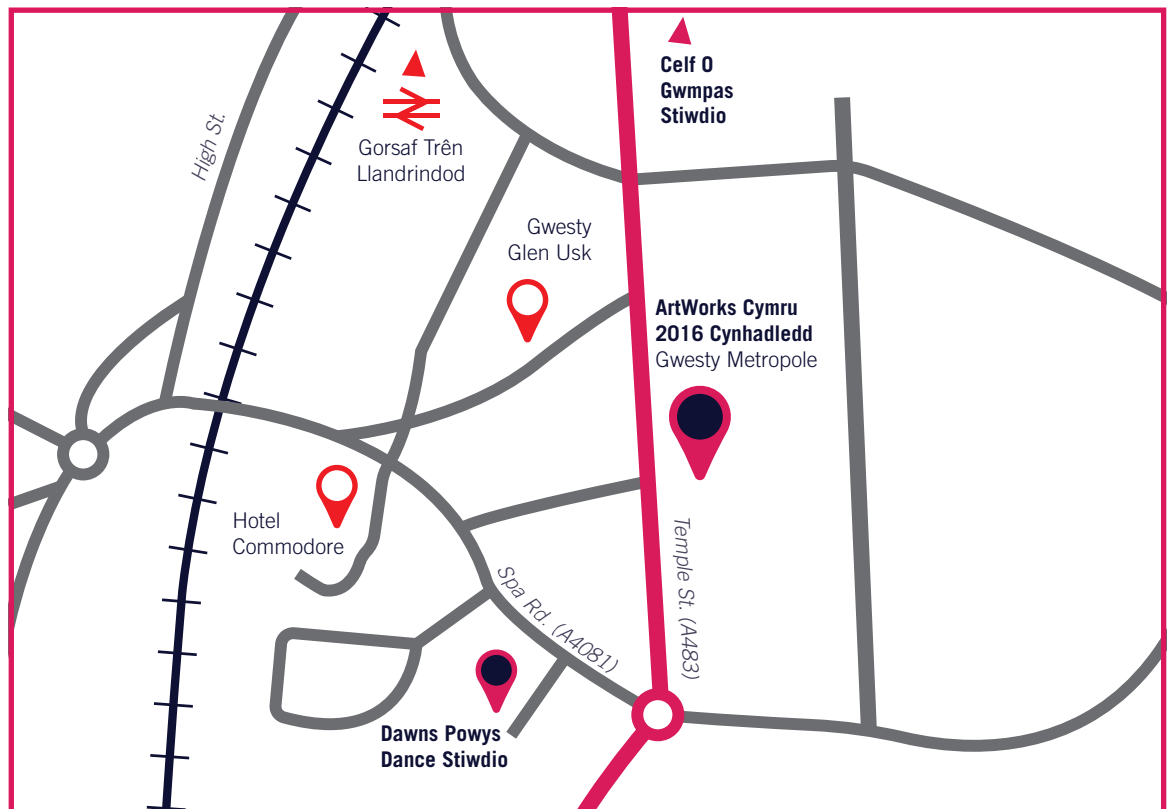

LLEOLIADAU'R GYNHADLEDD

Cynhelir y rhan fwyaf o sesiynau'r gynhadledd yng **Ngwesty'r Metropole, Llandrindod**.

Bydd cofrestru rhwng **10:30am ddydd Mawrth 29 Tachwedd** a daw'r gynhadledd i ben am 4.30pm ddydd Mercher 30 Tachwedd 2016.

For more information,
please refer to the
map on Page 2.

SUT I GYRRAEDD

Mae Gwesty'r Metropole yng nghanol Llandrindod ac yn rhwydd ei gyrraedd ar y ffordd.

Mae'r A483 yn mynd o flaen y gwesty. Mae maes parcio mawr yng nghefn y gwesty.